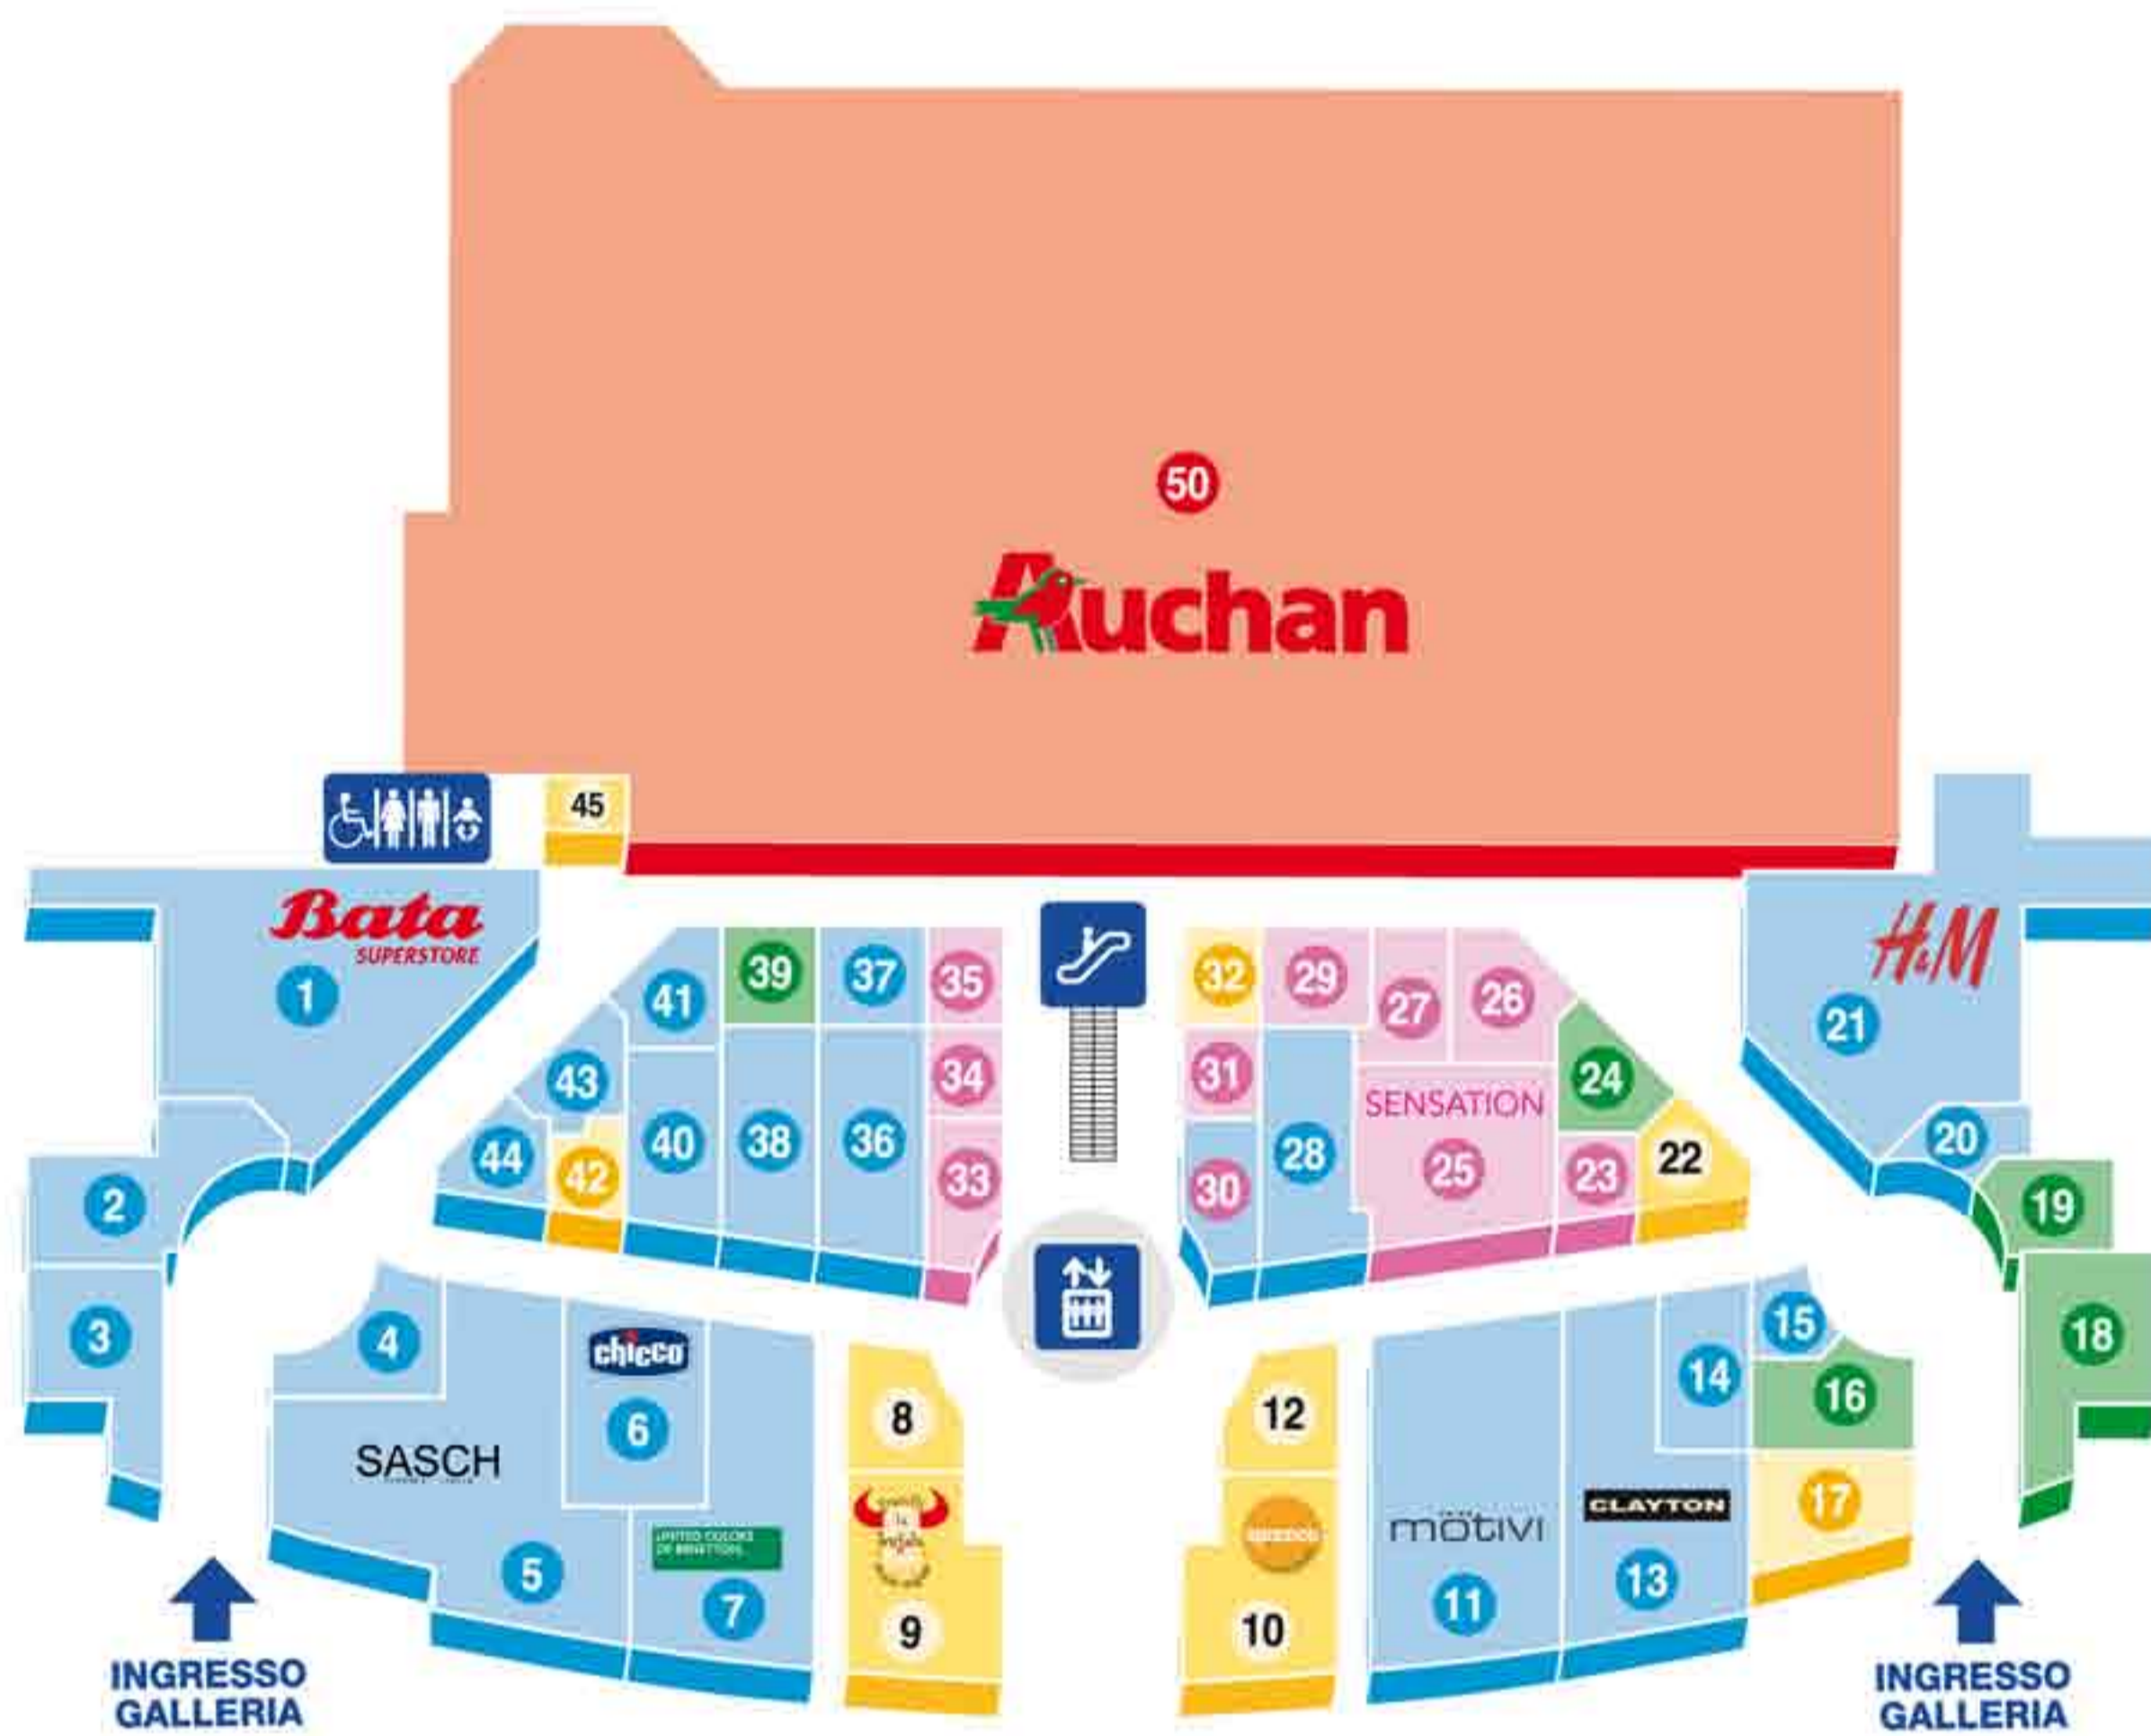

PIANO PRIMO

PIANO TERRA

Ipermercato	Abbigliamento, Sport e calzature	Salute, Bellezza e Regalo	Elettrodomestici, Hi-Fi e Regalo Casa
50 Auchan	1 Bata 2 SKEOX 3 H 4 Timberland 5 SASCH 6 mōtivi 7 GUESS 8 mōtivi 9 mōtivi 10 mōtivi 11 mōtivi 12 mōtivi 13 Clayton 14 Clayton 15 LAMBE	18 ATHLETES WORLD 20 KEYS 21 H&M 22 H&M 23 H&M 24 H&M 25 H&M 26 H&M 27 H&M 28 H&M 29 H&M 30 H&M 31 H&M 32 H&M 33 Marni 34 La Sterizia 35 Bijoux Brigitte	16 17 18 19 20 21 22 23 24 25 26 27 28 29 30 31 32 33 34 35

PIANO PRIMO ↑

Milano Fashion
Outlet

GUESS

koCCA

Toilette

Bancomat

al piano superiore

Area relax

Ascensore

Scala mobile

Toilette

Bancomat

Area relax